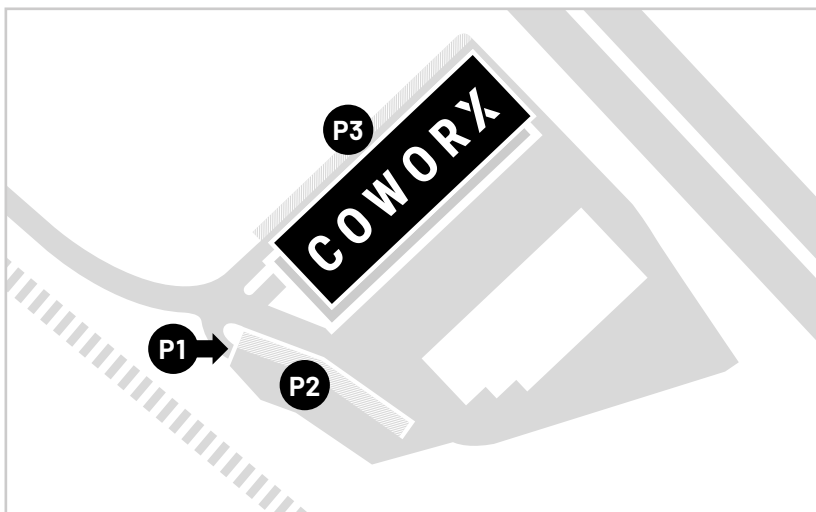

So finden Sie uns!

VANK Coworx ist ganz einfach mit Auto, Zug oder Bus erreichbar. Unsere Location befindet sich direkt neben der Autobahn A2. Nehmen Sie mit dem Auto die Ausfahrt 22 Richtung Rothenburg. Der Bahnhof Rothenburg befindet sich 5 Gehminuten von VANK Coworx entfernt.

Parkplätze

- P1** Parkieren Sie in der Einstellhalle, auf den mit dem Zibris Logo markierten Parkplätzen.
- P2** Weitere Parkmöglichkeiten befinden sich auf dem Dach der Einstellhalle. Hier stehen Ihnen die Parkplätze 1-18 zur Verfügung.
- P3** Sollten alle Parkplätze bei P1 und P2 besetzt sein, können Sie links vor dem Gebäude parkieren.